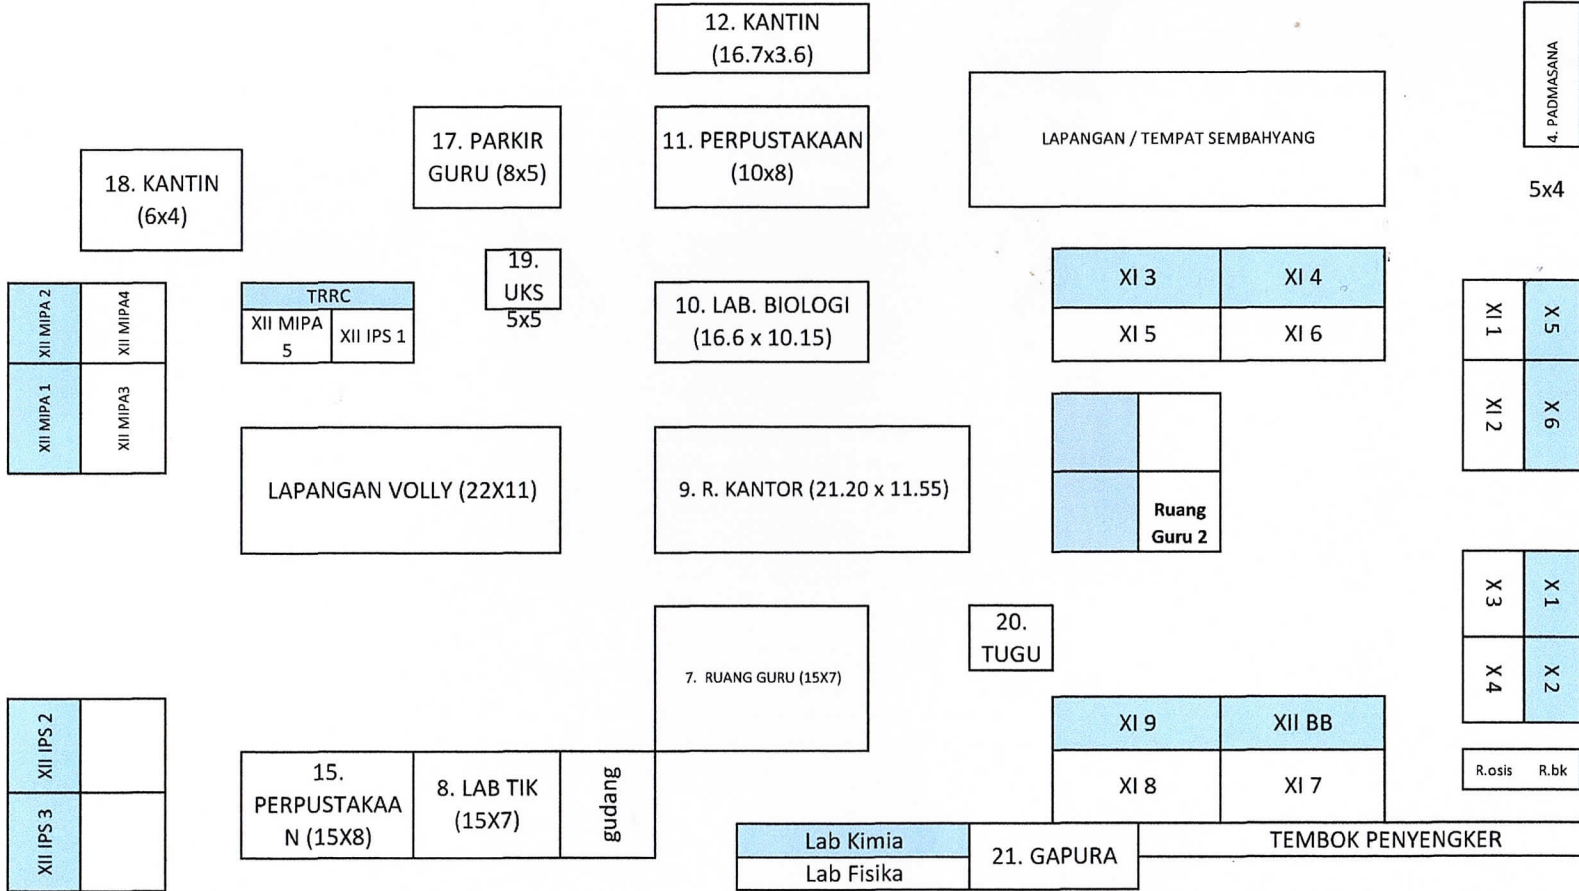

DENAH BELAJAR SMA NEGERI 1 KUBUTAMBAHAN

Keterangan :

Ruang Atas

Ruang Bawah

Tamblang, 10 Juli 2023
Kepala SMA Negeri 1 Kubutambahan

J Wayan Suarsina, S.Pd., M.Pd
Pembina Utama Muda
NIP. 19680724 199203 1 007